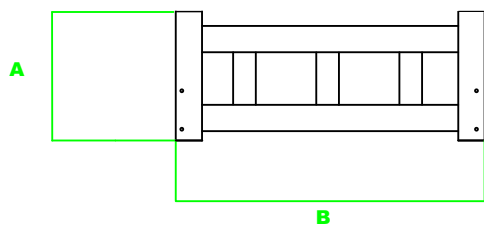

# Dětská postel se zábranou (plůtkem) - nízká

TRANO	70x140	70x160	80x160	80x180	80x190	80x200	90x180	90x190	90x200	100x180	100x190	100x200
<b>A</b>	38,5	38,5	38,5	38,5	38,5	38,5	38,5	38,5	38,5	38,5	38,5	38,5
<b>B</b>	77	77	87	87	87	87	97	97	97	107	107	107
<b>C</b>	147	167	167	187	197	207	187	187	207	187	197	207
<b>D</b>	1	1	1	1	1	1	1	1	1	1	1	1
<b>E</b>	17	17	17	17	17	17	17	17	17	17	17	17
<b>F</b>	94	107	107	120	125	130	120	125	130	120	125	130