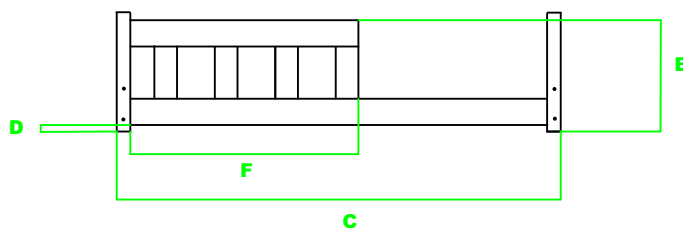

# Dětská postel se zábranou (plůtkem) - nízká

TRANO	70x140	70x160	80x160	80x180	80x190	80x200	90x180	90x190	90x200	100x180	100x190	100x200
<b>A</b>	38,5	38,5	38,5	38,5	38,5	38,5	38,5	38,5	38,5	38,5	38,5	38,5
<b>B</b>	77	77	87	87	87	87	97	97	97	107	107	107
<b>C</b>	147	167	167	187	197	207	187	187	207	187	197	207
<b>D</b>	1	1	1	1	1	1	1	1	1	1	1	1
<b>E</b>	17	17	17	17	17	17	17	17	17	17	17	17
<b>F</b>	94	107	107	120	125	130	120	125	130	120	125	130