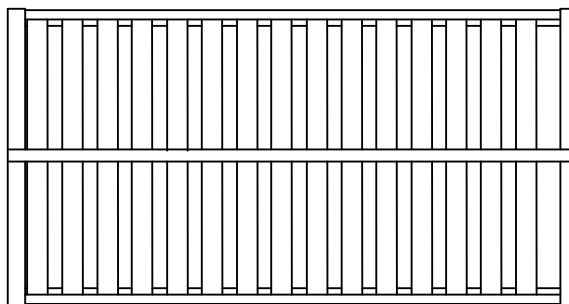

# Dětská postel se zábranou (plůtkem) - nízká

TRANO	70x140	70x160	80x160	80x180	80x190	80x200	90x180	90x190	90x200	100x180	100x190	100x200
<b>A</b>	38,5	38,5	38,5	38,5	38,5	38,5	38,5	38,5	38,5	38,5	38,5	38,5
<b>B</b>	77	77	87	87	87	87	97	97	97	107	107	107
<b>C</b>	147	167	167	187	197	207	187	187	207	187	197	207
<b>D</b>	1	1	1	1	1	1	1	1	1	1	1	1
<b>E</b>	17	17	17	17	17	17	17	17	17	17	17	17
<b>F</b>	94	107	107	120	125	130	120	125	130	120	125	130